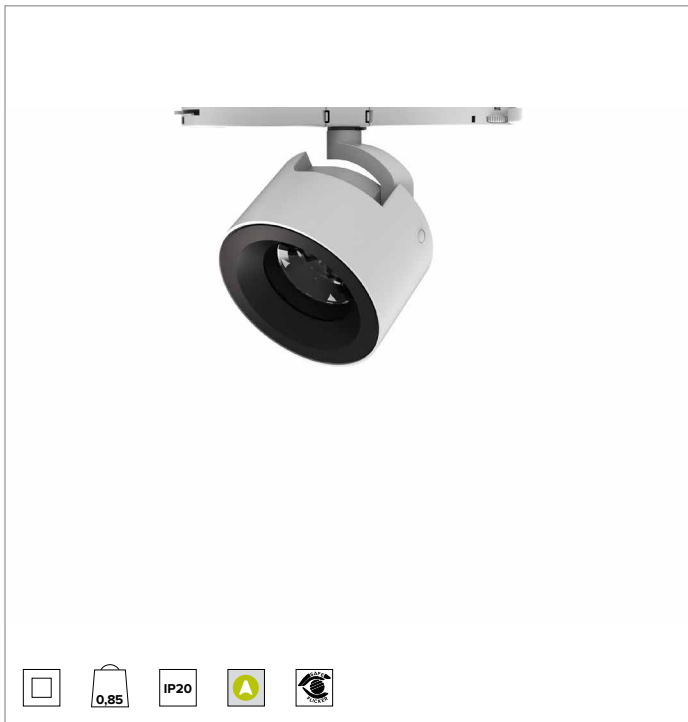

## Proyector profesional orientable de LED

		3000K	H(m)	D(m)	E <sub>max</sub> (lx)	
		Ra90		26°		
		Fixture Power	29W	1	0.46	10998
		Source Flux	2999lm	2	0.92	2749
		Fixture Flux	2401lm	3	1.39	1222
		Efficacy	82lm/W	4	1.85	687
TS1914	I <sub>max</sub> =3667cd/klm	I <sub>max</sub>	10998cd	5	2.31	440

### CARACTERÍSTICAS LUMINOTÉCNICAS

Versión Flood con lente TIR de PMMA de grado óptico.

**Óptica:** LENTE

**Apertura del haz de luz:** FL

**Eficiencia óptica:** 80%

**Flujo luminaria:** 2401lm

**Rendimiento luminoso:** 82lm/W