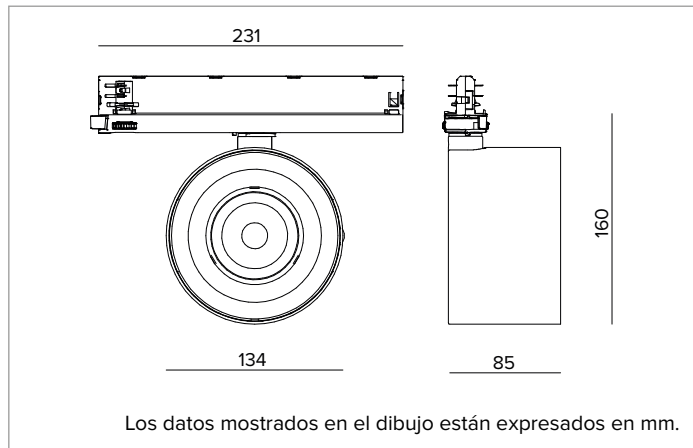

## Proyector profesional orientable de LED

		3000K	H(m)	D(m)	E <sub>max</sub> (lx)	
		Ra90		26°		
		Fixture Power	29W	1	0.46	10998
		Source Flux	2999lm	2	0.92	2749
		Fixture Flux	2401lm	3	1.39	1222
		Efficacy	82lm/W	4	1.85	687
TS1914	I <sub>max</sub> =3667cd/klm	I <sub>max</sub>	10998cd	5	2.31	440